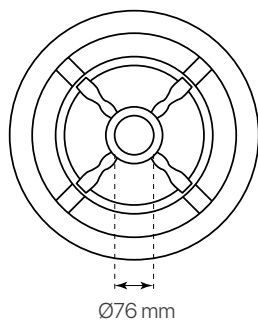

palacio
ficha técnica
datasheet

ref. 5551402

Nombre / Name	palacio
Referencia / Reference	5551402
Materiales / Materials	Aluminio / Aluminum
Difusor / Diffuser	PC
Potencia / Power	40W
Temperatura de color / color temperature	2000K
Flujo luminoso / Lumens	5205lm
Dimable / Dimmable	ON-OFF
Ángulo de apertura / Beam angle	120°
Ángulo de inclinación / Inclination angle	-
IP	66
IK	08
F.P./P.F.	>0,95
UGR	-
IRC / CRI	72
Chip	PHILIPS Lumileds 3030
Driver	MEANWELL XLG
Vida media (duración) / Average life	50.000h
Clase energética / Energy class	A+
Aislamiento eléctrico / Electrical isolation	Clase I / Class I
Colores / Colors	Negro / Black RAL 9017
Medida exterior / Product size	Ø500mm x 820mm
Protección contra Sobretensiones / surge protections	10kV
Tª (ambiente/trabajo) / Tª (enviroment/work)	-30°C ~ 55°C
Input	AC100 ~ 240V
Output	DC22~54V
Frecuencia / Frequency	50/60Hz
Peso / Weight	8,63kg
Certificados / Certificates	CE & RoHS
Garantía / Warranty	2 años / 2 years