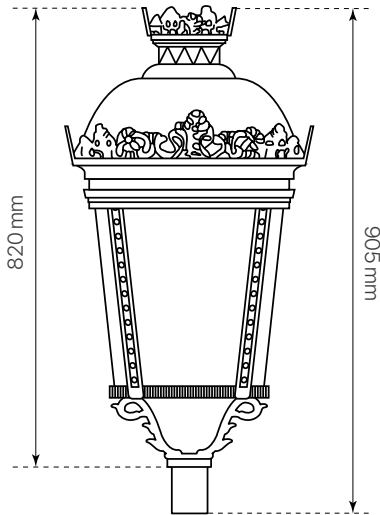

palacio
ficha técnica
datasheet

ref. 5551402

Nombre / Name	palacio
Referencia / Reference	5551402
Materiales / Materials	Aluminio / Aluminum
Difusor / Diffuser	PC
Potencia / Power	40W
Temperatura de color / color temperature	2000K
Flujo luminoso / Lumens	5205lm
Dimable / Dimmable	ON-OFF
Ángulo de apertura / Beam angle	120°
Ángulo de inclinación / Inclination angle	-
IP	66
IK	08
F.P./P.F.	>0,95
UGR	-
IRC / CRI	72
Chip	PHILIPS Lumileds 3030
Driver	MEANWELL XLG
Vida media (duración) / Average life	50.000h
Clase energética / Energy class	A+
Aislamiento eléctrico / Electrical isolation	Clase I / Class I
Colores / Colors	Negro / Black RAL 9017
Medida exterior / Product size	Ø500mm x 820mm
Protección contra Sobretensiones / surge protections	10kV
Tª (ambiente/trabajo) / Tª (enviroment/work)	-30°C ~ 55°C
Input	AC100 ~ 240V
Output	DC22~54V
Frecuencia / Frequency	50/60Hz
Peso / Weight	8,63kg
Certificados / Certificates	CE & RoHS
Garantía / Warranty	2 años / 2 years